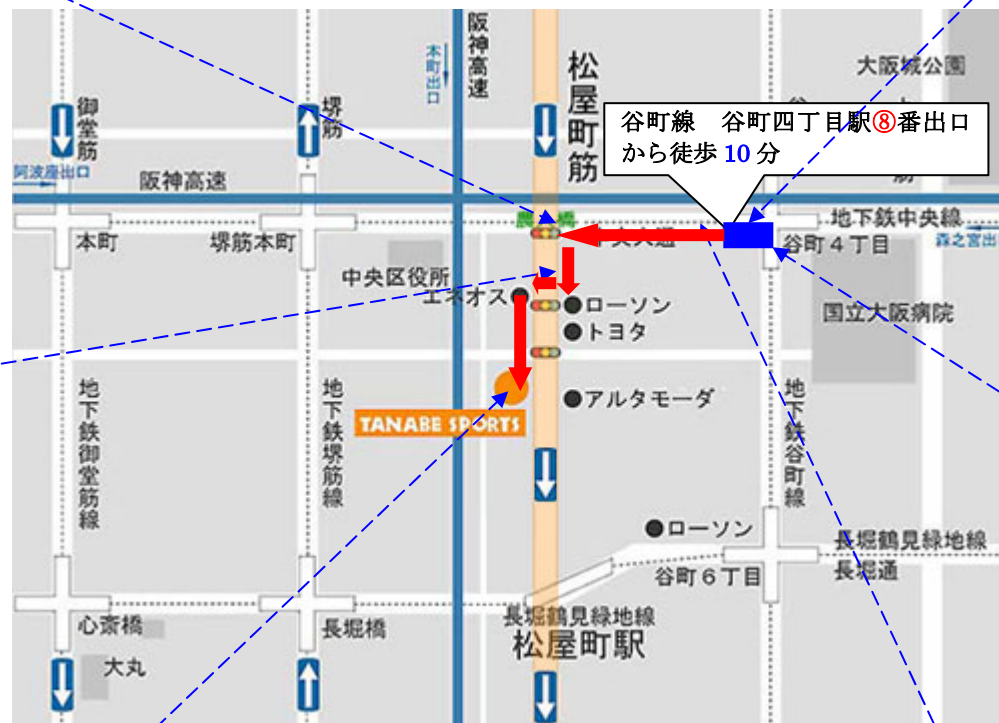

④ 農人橋交差点

## 谷町線でお越しのお客様

①

⑤

②

⑥ タナベスポーツ

③ ⑧番出口から見える風景

改札を出て⑧番出口で地上に上がる。(写真③)

⑧番出口を出て直進、農人橋を左折(写真④)  
一つ目の信号で反対車線に移り、さらに南へ  
直進すると右手にタナベスポーツ。