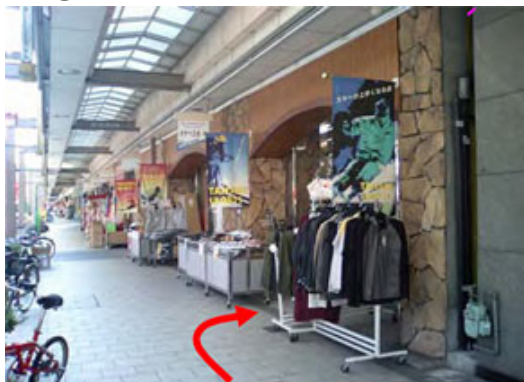

## 谷町線でお越しのお客様

①

⑤

②

⑥ タナベスポーツ

③ ⑧番出口から見える風景

改札を出て⑧番出口で地上に上がる。(写真③)

⑧番出口を出て直進、農人橋を左折(写真④)  
一つ目の信号で反対車線に移り、さらに南へ  
直進すると右手にタナベスポーツ。