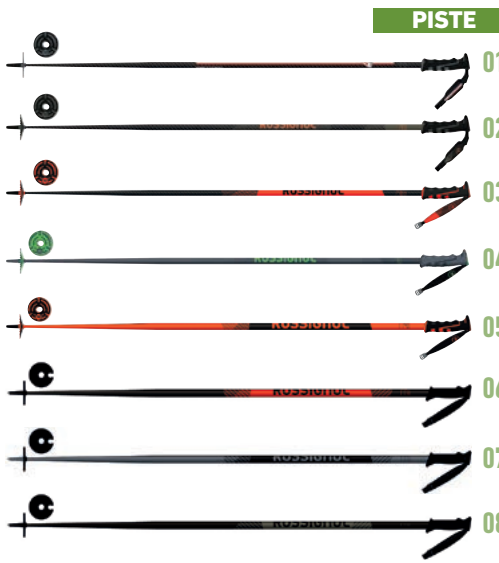

PISTE

- **01 RDH2000-I STRATO CARBON SAFETY** ¥18,500
  ●サイズ/110-135cm /5cm刻 ●直径/12.7mm
  ●重量/265g ●40%カーボン ●レースグリップ
- **02 RDH2020-I TACTIC CARBON 40 SAFETY** ¥13,500
  ●サイズ/110-135cm /5cm刻 ●直径/12.7mm
  ●重量/270g ●40%カーボン ●レースグリップ
- **03 RDH2030-I TACTIC CARBON 20 SAFETY** ¥11,500
  ●サイズ/110-135cm /5cm刻 ●直径/14mm
  ●重量/245g ●40%カーボン ●レースグリップ
- **04 RDH2040-I TACTIC PRO SAFETY** ¥8,500
  ●サイズ/110-135cm /5cm刻 ●直径/16mm
  ●重量/230g ●40%カーボン ●レースグリップ
- **05 RDH2050-I TACTIC ALU SAFETY** ¥7,500
  ●サイズ/110-135cm /5cm刻 ●直径/18mm
  ●重量/260g ●40%カーボン ●レースグリップ