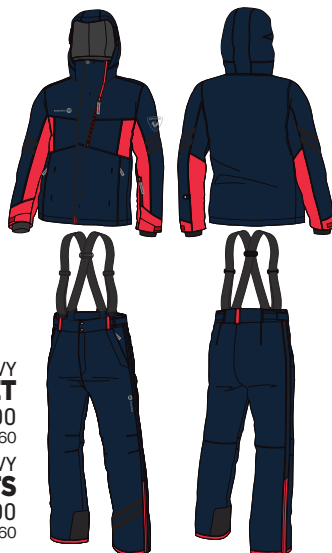

09 RKHB105-I  
**HERO SKI BAG 2/3P ADJUSTABLE 190/220**  
¥12,500

- マテリアル: ポリエスター600Dリップストップ
- L2200 x W315 x H315 mm
- 重量: 1450g

10 RKHB106-I  
**HERO SKI WHEELED 2/3P 200**  
¥26,500

- マテリアル: ポリエスター600Dリップストップ
- サイズ: L2000 x W350 x H220 mm
- 重量: 5710g

11 RKHB104-I  
**HERO junior SKI bag 170cm**  
¥10,500

- マテリアル: ポリエスター600Dリップストップ
- サイズ: L1700 x W210 x H210 mm
- 重量: 1460g

APPAREL

RLIJJ01-RED  
RLIJJ02-NAVY  
**SPORTS CHIC JACKET**  
¥42,000

- サイズ: S, M, L, O

RLIJP01-RED  
RLIJP02-NAVY  
**SPORTS CHIC PANTS**  
¥36,000

- サイズ: S, M, L, O

RLIJJ03-NAVY  
**SPORTS CHIC JUNIOR JACKET**  
¥33,000

- サイズ: 130, 140, 150, 160

RLIJP03-NAVY  
**SPORTS CHIC JUNIOR PANTS**  
¥27,000