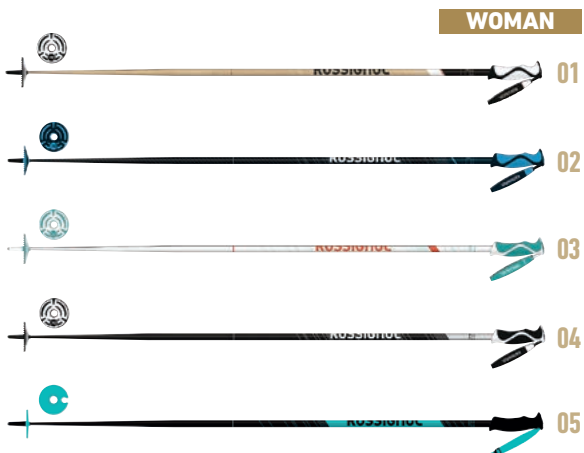

WOMAN

- **01 RDH5010-I ELECTRA BAMBOO** ¥11,500
  ●サイズ/105-125cm/5cm刻
  ●直径/16mm ●重量/230g
  ●100%グラス
  ●ウーマンバイマテリアル
- **02 RDH5020-I ELECTRA CARBON** ¥11,500
  ●サイズ/105-125cm/5cm刻
  ●直径/14mm ●重量/215g
  ●100%グラス
  ●ウーマンバイマテリアル
- **03 RDH5030-I ELECTRA PRO** ¥7,500
  ●サイズ/105-125cm /5cm刻
  ●直径/14mm ●重量/190g
  ●ジクラル ●ウーマンバイマテリアル
- **04 RDH5040-I ELECTRA ALU** ¥6,500
  ●サイズ/105-125cm/5cm刻
  ●直径/16mm ●重量/220g
  ●ジクラル ●ウーマンモノマテリアル
- **05 RDH5060-I ELECTRA LIGHT BLACK** ¥5,500
  ●サイズ/105-125cm/5cm刻
  ●直径/16mm ●重量/220g
  ●ジクラル ●ウーマンモノマテリアル