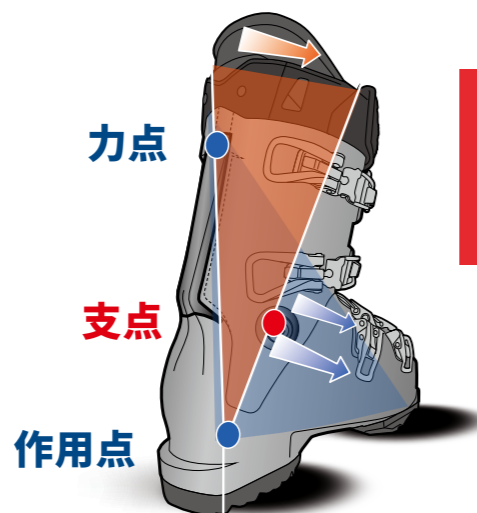

テコの原理を利用したメリット

従来のスキーブーツ

フレックスを出すのに大きな力が必要

SHADOWブーツ(NEWモデル)

テコの原理を採用し、小さな力でも強力に作用

- 大きな動作が必要・緩やかに力が伝わる
- 力の伝わる範囲が小さい
- 弧を描くような力の伝わり方

- 小さな動作で一気力が伝わる
- 力の伝わる範囲が大きい
- 直線的な力の伝わり方

ASSISTED PERFORMANCE EFFICIENCY :