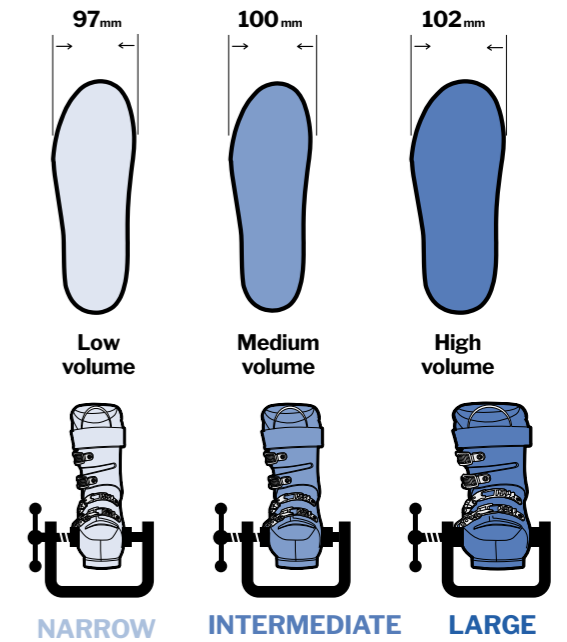

ブーツの着脱

足の甲から脛にかけて柔らかいプラスチックを挿入しているため、簡単に着脱が可能。

WORLD CUP RS ZC
LBL9240
¥125,000(税込¥137,500)

FEATURES Weight: 2445g
Last: 92mm Size: 23.5 to 29.5
LOW VOLUME (1cm刻み)
Flex: 150

FIT INFORMATION
SOLID SOLE
WORLD CUP LINER
CAM-LOCK
POWER WEDGE TONGUE