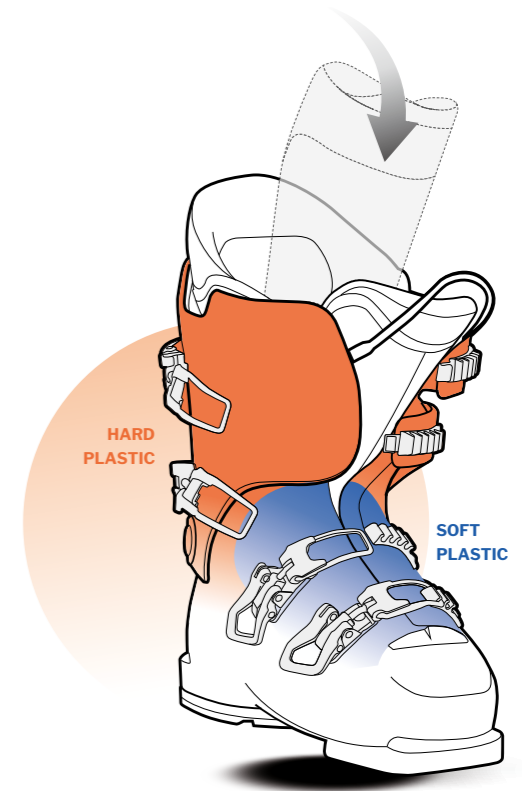

こだわり抜いたフィット感

あらゆる足型とスキースタイルに対応したラインナップ

ラングブーツは、パフォーマンスと快適さが密接に関係している。快適さなしにパフォーマンスは成り立たず、パフォーマンスなしにも快適さは成り立たない。スキーヤーの足型、スキースタイルと完全に「フィット」するブーツを提供することが、ラングのこだわり。

ラングは、エンジニア独自のノウハウと、60年間におよぶ経験が生んだ50以上のラインナップを提供できる唯一のブランド。高耐久・高性能でありながら、足型に合った快適な履き心地を実現。

ブーツの着脱

足の甲から脛にかけて柔らかいプラスチックを挿入しているため、簡単に着脱が可能。

WORLD CUP RS ZC
LBL9240
¥125,000(税込¥137,500)

FEATURES Weight: 2445g
Last: 92mm Size: 23.5 to 29.5
LOW VOLUME (1cm刻み)
Flex: 150

FIT INFORMATION
SOLID SOLE
WORLD CUP LINER
CAM-LOCK
POWER WEDGE TONGUE