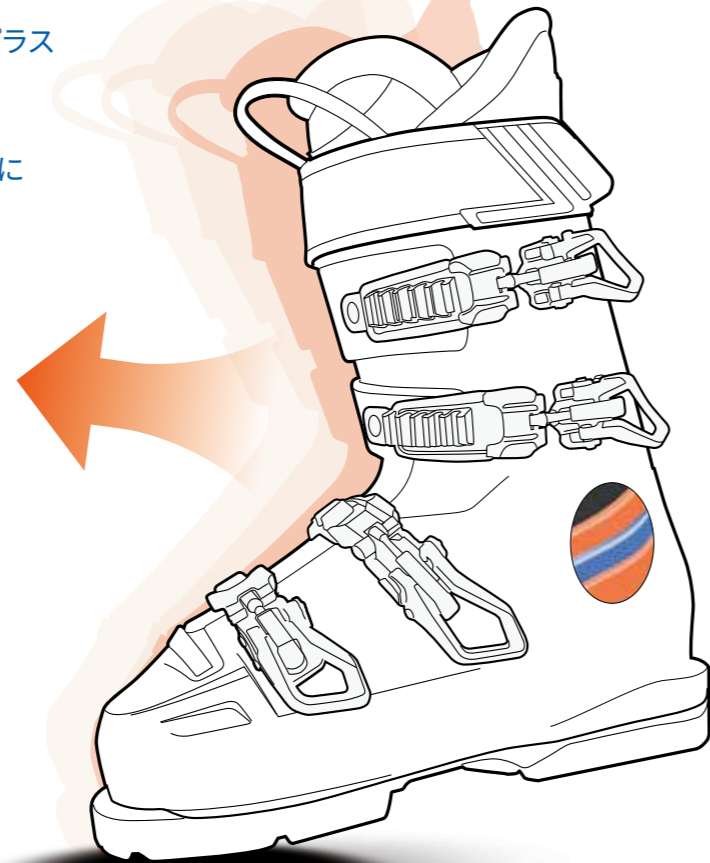

【デュアルコアのメリット】

高いパワー伝達性とリバウンド性
一貫性のあるフレックス

1. 硬い素材の中に柔らかい素材を挟み込むと、エネルギーが発生。
2. 圧縮と開放を繰り返すことで、このエネルギーがスキーヤーに伝達される。

Dualcore (LANGE)

1. 圧縮
外側の硬い素材が柔らかい素材を圧縮。
2. テンション
圧縮された柔らかい素材により、固い素材にテンションが生まれる。
3. 開放
異なる固さの素材が圧縮と開放を繰り返し、スキーヤーへ送り返されるエネルギーを生成。