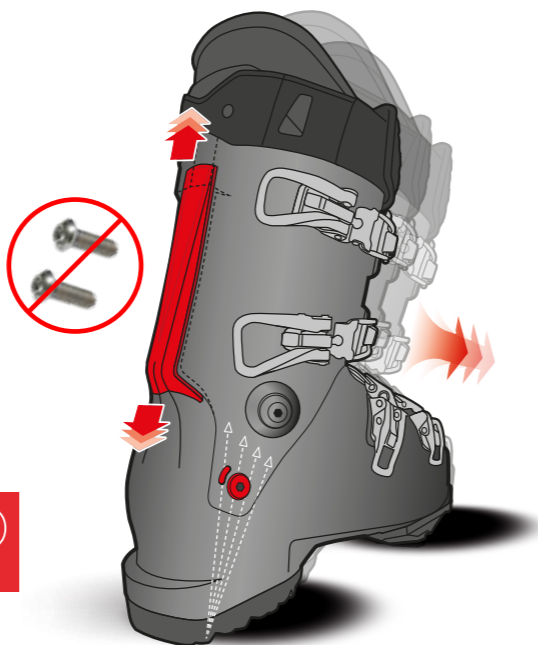

テコの原理を利用したメリット

従来のスキーブーツ

フレックスを出すのに大きな力が必要

SHADOWブーツ(NEWモデル)

テコの原理を採用し、小さな力でも強力に作用

- 大きな動作が必要・緩やかに力が伝わる
- 力の伝わる範囲が小さい
- 弧を描くような力の伝わり方

- 小さな動作で一気力が伝わる
- 力の伝わる範囲が大きい
- 直線的な力の伝わり方

ASSISTED PERFORMANCE EFFICIENCY :