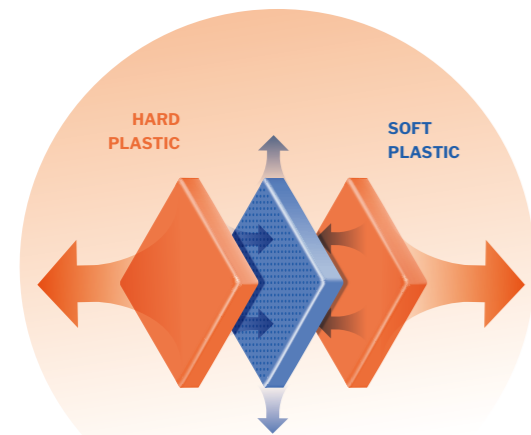

WOMEN segmentation

race/piste	resort/all-mtn	freeride	touring
WC RS			
RS	SHADOW ^{NEW} lv		
RS MV	SHADOW ^{NEW} Mv	XT ³ FREE MV	
	LX w HV		

パフォーマンスの追求

DUAL CORE

How it works ?

硬いプラスチック素材の中に柔らかい同質のプラスチック素材を挟み込むことで、弾性張力が向上。フレックスの発生により、デュアルコアが積極的に圧縮と開放を繰り返すことで、飛躍的なパワー、スナップ、リバウンドを生み出す。

【デュアルコアのメリット】

高いパワー伝達性とリバウンド性
一貫性のあるフレックス

1. 硬い素材の中に柔らかい素材を挟み込むと、エネルギーが発生。
2. 圧縮と開放を繰り返すことで、このエネルギーがスキーヤーに伝達される。

Dualcore (LANGE)

1. 圧縮
外側の硬い素材が柔らかい素材を圧縮。
2. テンション
圧縮された柔らかい素材により、固い素材にテンションが生まれる。
3. 開放
異なる固さの素材が圧縮と開放を繰り返し、スキーヤーへ送り返されるエネルギーを生成。