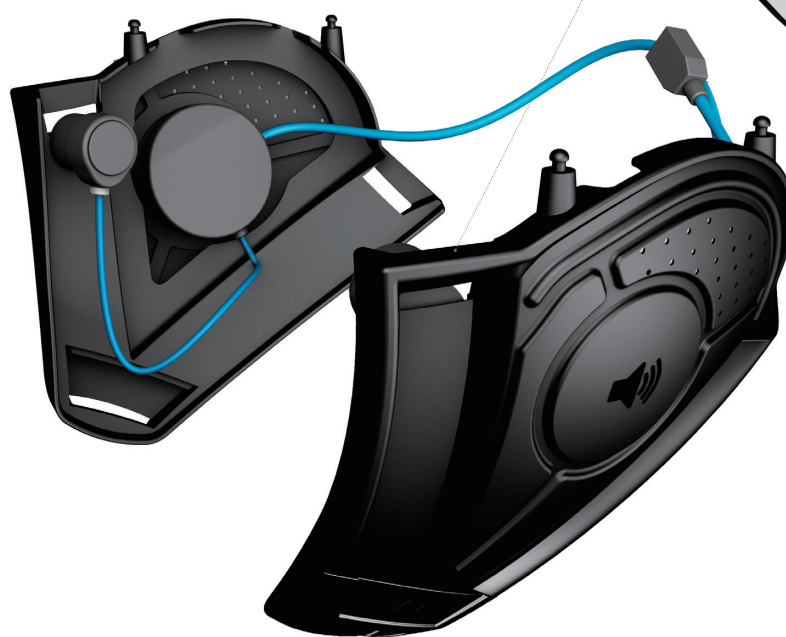

PIUMA-R VIBES

PIUMA-R ヘルメットには、骨伝導技術を用いたオーディオシステム PIUMA-R VIBES バージョンが用意されています。

スマートフォンと Bluetooth® で接続し、音楽を聴いたり、電話をかけたり、受けたりできるように設計されています。骨伝導技術によるリスニングは、使用中も環境音（声、騒音、アラーム信号）を聞き続けることができ、より安全に、より楽しく、好きなアクティビティー満喫できます。骨伝導 VIBES 内臓の PIUMA-R ヘルメット同士で Bluetooth® で繋がりながら、スキーの楽しさを共有することが実現します。

*PIUMA-Rシリーズをお選びの際にVibes内臓をご指定下さい。

NEW

VOLUME
110dB +/- 3dB

BONE CONDUCTION AUDIO
骨伝導オーディオ
音の振動を骨に伝えることで、不快なイヤホンなしで、周囲の環境に配慮しながら、鮮明できれいな音を聴くことができます。

BLUETOOTH® CONNECTION
最新の Bluetooth® 5.2 により、いつでもどこでも好きなときに通信することができます。互換性のあるペアリングされたデバイスは認識され、接触が失われた場合は自動的に検索され、接続が回復します。これにより、デバイス、スマートフォン、タブレット、MP3 プレーヤー、GPS システムのすべての機能を使用することができます。

VOICE-ACTIVED CONTROL
音声操作
さまざまなボイスアクティベーションシステムを通じ電話に出る、ネットワークから情報を受け取る、音楽を聴くなど、手袋を外したり滑走を止めることさえなく、すべてハンズフリーで操作することができます。

WINDPROOF DIRECTIONAL MICROPHONE
ゲレンデを滑りながらも自身の声をしっかり拾えるアンビエントノイズサプレッションシステム搭載のマイクロホン。

WATER RESISTANT
保護等級 IP56：防塵・防滴機能（機器の動作に支障をきたさない程度の塵や、水滴や強い水しぶきから保護します。）※ IP56 適合商品は、ほこりや水による影響を受けにくいように設計されていますが、故障しないことを保証するものではありません

UP TO 8 HOUR CONTINUOUS USE
最大 8 時間連続使用可能
通話時間：+/-17h、音楽時間：+/-20h、待受時間：+/-625h

*Piuma-Rシリーズには、Piuma-R Vibesバージョンが用意されています。
このオーディオシステムは、後付けアクセサリとしてはご利用いただけません。