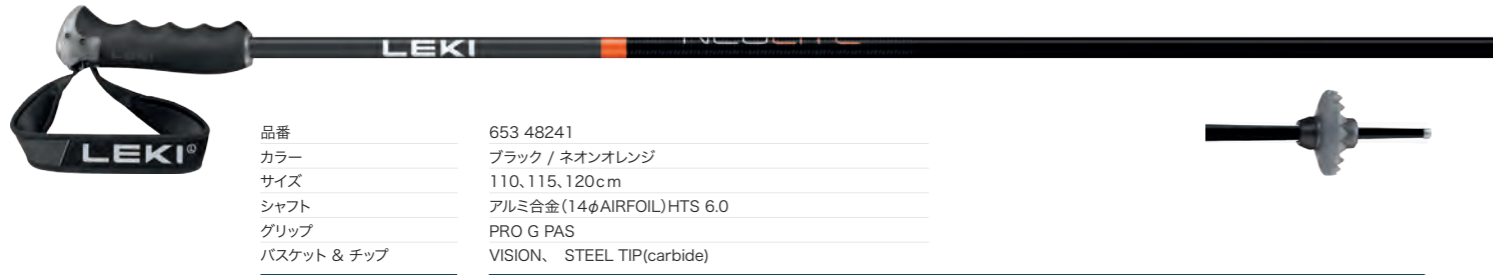

653 67431

653 67432

NEOLITE CARBON ¥15,400(税込)

品番	653 48321
カラー	ブラック / ネオングリーン
サイズ	110、115、120、125cm
シャフト	カーボン(12φ)
グリップ	PRO G PAS
バスケット & チップ	VISION、 FLEX TIP (steel)

NEOLITE AIRFOIL ¥12,100(税込)

品番	653 48241
カラー	ブラック / ネオンオレンジ
サイズ	110、115、120cm
シャフト	アルミ合金(14φAIRFOIL)HTS 6.0
グリップ	PRO G PAS
バスケット & チップ	VISION、 STEEL TIP(carbide)