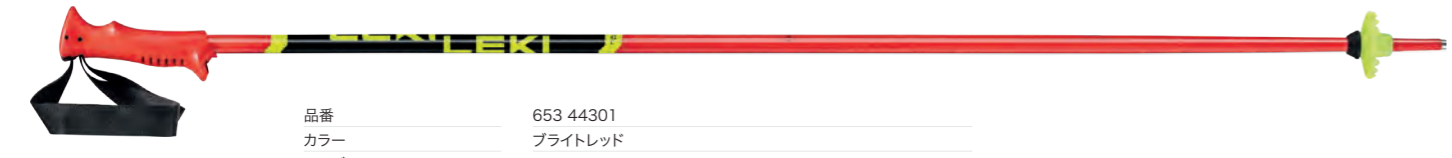

RACING KIDS ¥5,500(税込)