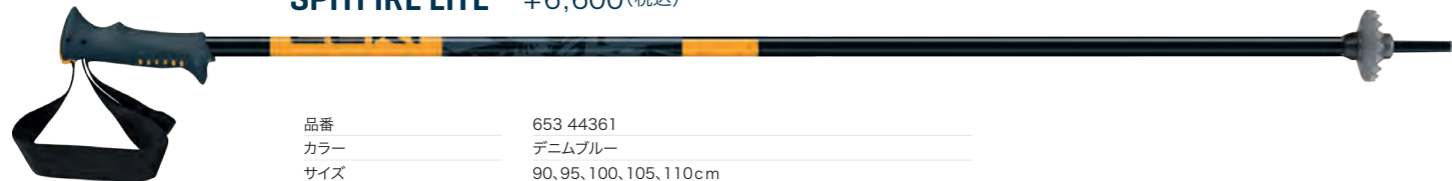

SPITFIRE LITE ¥6,600(税込)