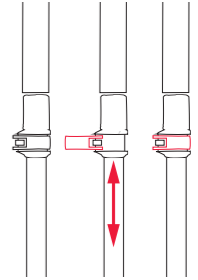

LOCKING SYSTEMS

SPEED LOCK

TÜV Süd(南ドイツ技術検査協会)により承認された、シンプルで容易なロックシステムです。保持力の高い外部クランプは、レバー内側のウィールにより固定力の調整が可能です。