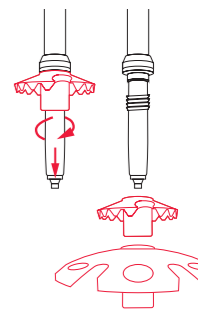

PAS GRIP

ストラップを上方向に引くことで、グリップ上部が開放しストラップの長さが容易に調整できます。これにより高度なフィット感が得られます。また、上方向への荷重が掛かった際もグリップ上部が開放しストラップが延長されポールからのリリースを容易にします。

LOCKING SYSTEMS
SPEED LOCK

TÜV Süd(南ドイツ技術検査協会)により承認された、シンプルで容易なロックシステムです。保持力の高い外部クランプは、レバー内側のウィールにより固定力の調整が可能です。

SUPER LOCK

140kg以上の非常に高い保持力を持つロックシステムです。シャフト内部でのロックシステムによりスリムな見た目と優れたバランスを実現しています。

TIPS/BASKETS
FLEX TIP

フレックスチップは、バスケットを回しながら引くことでバスケットの交換が可能です。様々な雪の状態によりバスケットを交換し楽しむことができます。

BIG MOUNTAIN BINDING BASKET

ビンディングの操作を用意するために補強されたパネルを備えた2コンポーネント構造。