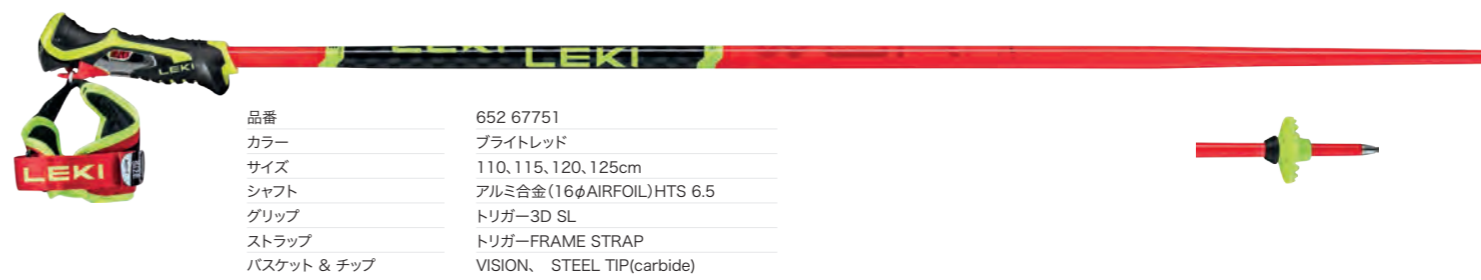

WCR TBS SL 3D ¥28,600(税込) TRIGGER 3D

品番	652 67751
カラー	ブライトレッド
サイズ	110, 115, 120, 125cm
シャフト	アルミ合金(16φAIRFOIL)HTS 6.5
グリップ	トリガー3D SL
ストラップ	トリガー-FRAME STRAP
バスケット & チップ	VISION、 STEEL TIP(carbide)