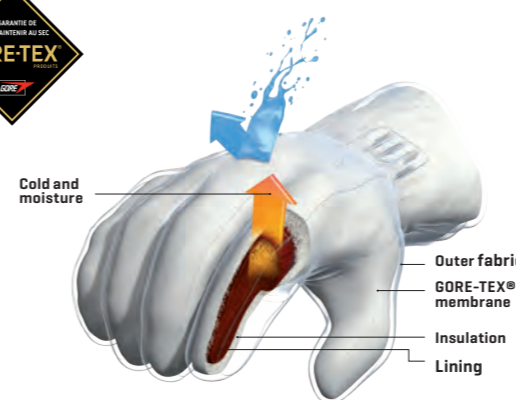

TRIGGERSとBOA®フィットシステムの融合による完璧なフィットとダイレクトなポールとのコネクション。

mfタッチ

グローブを着用したままでタッチスクリーンを簡単に操作。指先に埋め込まれた接触分子により、スクリーン上の正確なコントロールが可能。(特許取得LEKIテクノロジー)

フレックスカフ

簡単な脱着とリスト部分のフィット調整の微調整ができるフレキシブルなネオプレン製のカフ。

FITTING CONSTRUCTION

レースフィット

最大限のグリップ力をひきだす強いプレカーブのついたタイトなカット。

サーモフィット

保温性を高めるようボリュームのある中綿素材を使用したワイドなカット。

INSERTS & INSULATION

GORE-TEX® - GUARANTEED TO KEEP YOU DRY

GORE-TEX® 製品は、水と風を通さず、汗を逃がす微小な穴のシートにより、優れた耐水性、防風性、通気性を兼ね備えます。また、GORE-TEX® 製品はグローブの全ての材質がテストされており、耐水性、通気性においては全ての商品が高い品質基準を満たします。

フィンガーチャンネルズ

ミトン、又はロボスタースタイルのグローブは、内部構造はそれぞれの指が独立しており、快適なフィット感が得られます。

ヒートポケット

温熱パックを入れられるバックハンドに内蔵されたジッパー開閉のポケット。

コンフォートフィット

グリップ感と保温性のバランスが取れたスタンダードなカット。

スリムフィット

レディースやスプリングタイプで使用されるタイトフィットなカット。