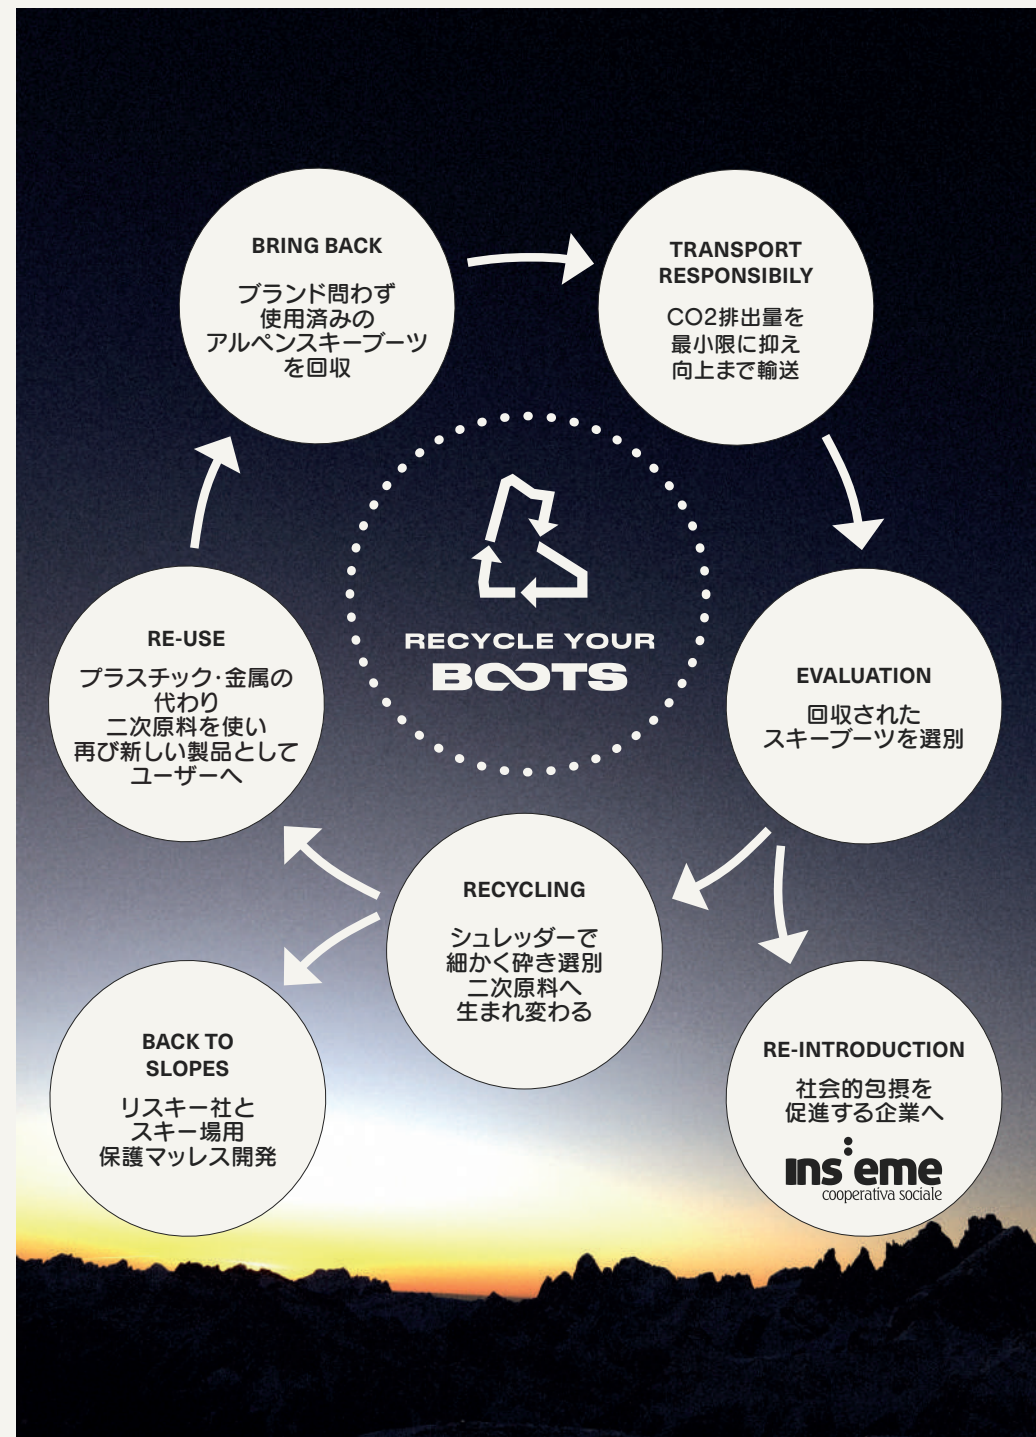

Recycle Your Boots.

古くなったブーツに第二の人生を

NORDICA(ノルディカ)では、スキーブーツのライフサイクルを考え常に新しい方法を考えています。ブーツをリサイクルすることだけが最終的な答えではなく、絶え間ない革新の場へ。

プラスチックごみの問題

Recycle Your Boots

この考えは、世界的に膨大な量の廃棄物を生み出しているという意識から生まれました。古いスキーブーツが使用期限を迎えると、ゴミ捨て場に捨てられたり、ゴミ焼却場で燃やされたりします。そのプラスチックごみは、地球にとって大きな環境問題となっています。私たちは、誰でも、どのブランドのものでも、古いブーツを返却できるようにしたいと考えています。

Nordica will recycle the old pair completely

ノルディカは、持続可能なプロセスで、古いブーツをリサイクルします。サーキュラー・エコノミーをスキー業界の新たなビジネスモデルとするため、「Recycle Your Boots」キャンペーンを開始します。回収とリサイクルの取り組みは、環境と気候変動対策のためのEUの資金調達手段である LIFE programme に採用され、早ければ今冬シーズンから欧州8カ国で実施される予定です。

ライフ・リサイクル・ユア・ブーツ
(Life-RecycleYourBoots)
このプロジェクトは欧州連合 (EU) の
資金援助を受けています。

詳細はこちら
(GLOBAL HP)

株式会社テクニカグループジャパンとして
TRANSPORT RESPONSIBLYの観点から
RecycleYourBootsキャンペーン実施予定はあ
りません。
適切に各自治体の区分に従って処分して下さい。