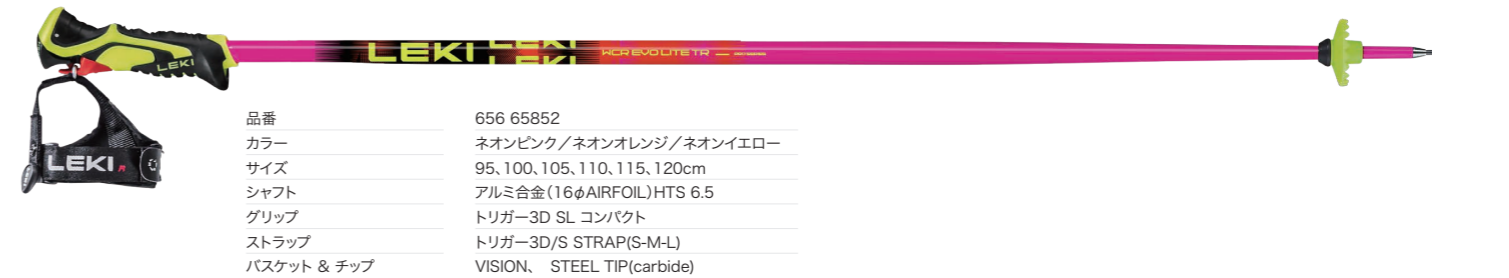

WCR EVO LITE SL TR ¥18,700(税込) TRIGGER

品番	656 65852
カラー	ネオンピンク/ネオンオレンジ/ネオンイエロー
サイズ	95, 100, 105, 110, 115, 120cm
シャフト	アルミ合金(16φAIRFOIL)HTS 6.5
グリップ	トリガー-3D SL コンパクト
ストラップ	トリガー-3D/S STRAP(S-M-L)
バスケット & チップ	VISION、 STEEL TIP(carbide)