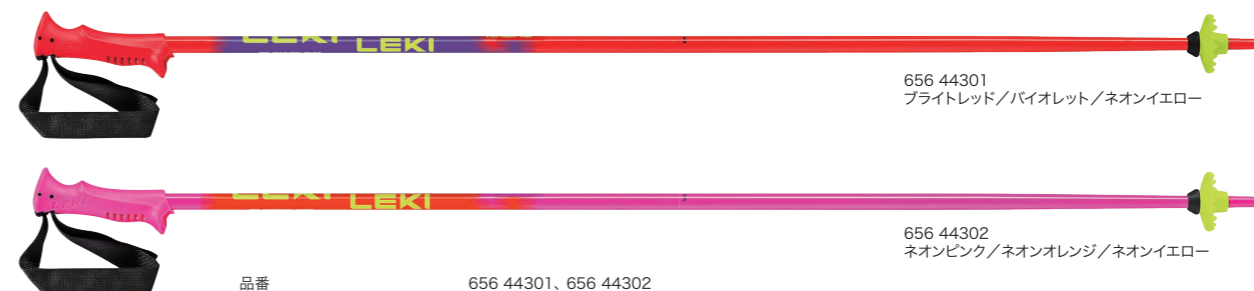

## DRIFTER VARIO S ¥14,300(税込) TRIGGER

品番	653 64102
カラー	ブラック / ダークアンスラサイト / ネオンオレンジ
サイズ	90~120cm 無段階伸縮・調整式
シャフト	アルミ合金(14φ/12φ)HTS 5.5
ロックシステム	SPEED LOCK+
グリップ	トリガーSジュニア
ストラップ	トリガー3D/S STRAP(S-M-L)
バスケット & チップ	COBRA、FLEX TIP(steel)

## RIDER VARIO ¥8,800(税込)

656 44801  
ブラック/ウォームグレイライト

653 44802  
ブラック/シアン

品番	656 44801、653 44802
カラー	ブラック/ウォームグレイライト、ブラック/シアン
サイズ	85~105cm 無段階伸縮・調整式
シャフト	アルミ合金(14φ/16φ) TS 4.5
グリップ	キッズグリップ
ストラップ	SPEED LOCK+
バスケット & チップ	VISION、STEEL TIP

## RACING KIDS ¥5,940(税込)

656 44301  
ブライトレッド/バイオレット/ネオンイエロー

656 44302  
ネオンピンク/ネオンオレンジ/ネオンイエロー

品番	656 44301、656 44302
カラー	ブライトレッド/バイオレット/ネオンイエロー、ネオンピンク/ネオンオレンジ/ネオンイエロー
サイズ	90、95、100、105cm
シャフト	アルミ合金(14φ)TS 4.5
グリップ	PAソフトコンパクトキッズ
バスケット & チップ	VISION、STEEL TIP

## RIDER ¥4,400(税込)

653 44141  
ブラック/ネオンイエロー

653 44144  
ブラック/ローダミンレッド

653 44142  
ベトロール/ブライトレッド

品番	653 44141、653 44144、653 44142
カラー	ブラック/ネオンイエロー、ブラック/ローダミンレッド、ベトロール/ブライトレッド
サイズ	80、85、90、95、100、105cm
シャフト	アルミ合金(14φ)TS 4.5
グリップ	キッズグリップ
バスケット & チップ	VISION、STEEL TIP