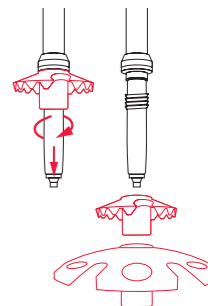

### FLEX TIP

フレックスチップは、バスケットを回しながら引くことでバスケットの交換が可能です。様々な雪の状態によりバスケットを交換し楽しむことができます。

**RAIN CORT WCR PRO**  
¥44,000(税込)

358 22240 ブラック  
358 22241 ピンク  
※Size XS、S、M、L、XL

**GATE GUARD  
CLOSED  
WORLD CUP**  
¥11,000(税込)