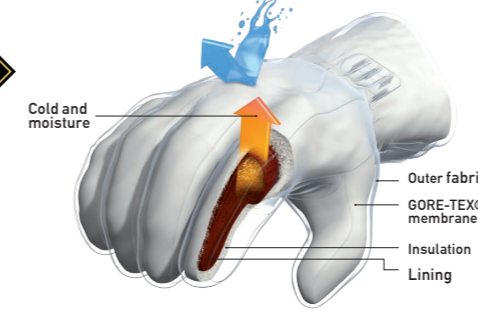

GLOVE TECHNOLOGIES

TRIGGER SYSTEM

スピーディーで使いやすいクリック装着と脱着。よりダイレクトなグリップ。強い負荷がかかると自動的にロックが外れるセーフティリリース。

グライドゾーン

スラロームポールと地面への接触衝撃を最小限に抑える、丸みを帯びたパネルとソフトパッド。

TRIGGER SYSTEM スピードシステム

レースモデルに採用された、より簡単なグリップ、より早いグリップチェンジを可能にする伸縮性のあるトリガーループシステム。

パワーフレーム

調整可能なフック & ループ ファスナーにより、グリップへのダイレクトなコンタクトを可能にし、ポールの操作性が向上します。

フレックスマッピング

パディングや素材の特定の構造と配置により柔軟性を最適化するコンセプト。安全機能を損なうことなく、自由な動きと快適な装着感を実現。

グリップゾーン

シリコン素材を使用したパーム。ズレが少なく、グリップとのフィッティングを高め、しっかりと握ることができます。

スピードパネル

統合された柔軟なTPUパネルが中央のナックル領域をカバーし、思い通りのアタックが可能となります。流れるような形状は、手の人口工学とダイナミクスを兼ね備えます。

C-TEC

クッション性に優れたソフトパッドを使用した構造。スポーティなスキーヤーのためのオールラウンドなソリューション。

シリコンサラウンドクッション

シリコン製の柔軟な多角形パッドと追加のEVA パッドがスピードパネルを囲み衝撃を吸収と操作性を向上させます。

TRIGGER SYSTEM

TRIGGERSとBOA®フィットシステムの融合による完璧なフィットとダイレクトなポールとのコネクション。

BOA®

mfタッチ

グローブを着用したままでタッチスクリーンを簡単に操作。指先に埋め込まれた接触分子により、スクリーン上の正確なコントロールが可能。
(特許取得LEKIテクノロジー)

フィンガーチャンネル

ミトン、又はロブスタースタイルのグローブは、内部構造はそれぞれの指が独立しており、快適なフィッティングが得られます。

INSERTS & INSULATION

GORE-TEX® - GUARANTEED TO KEEP YOU DRY

GORE-TEX® 製品は、水と風を通さず、汗を逃がす微小な穴のシートにより、優れた耐水性、防風性、通気性を兼ね備えます。また、GORE-TEX® 製品はグローブの全ての材質がテストされており、耐水性、通気性においては全ての商品が高い品質基準を満たします。