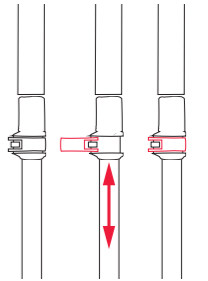

LOCKING SYSTEMS

SPEED LOCK+

TÜV Süd(南ドイツ技術検査協会)により承認された、シンプルで容易なロックシステムです。保持力の高い外部クランプは、レバー内側のウィールにより固定力の調整が可能です。