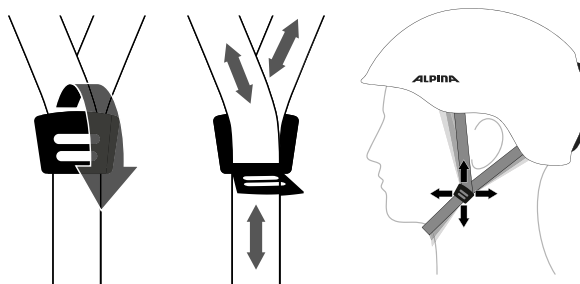

HELMET TECHNOLOGIES

Safety, ergonomics and comfort - 私たちは常に新しいベンチマークを設定するための研究、開発、テストを行っています。私達は何年もの間、ヘルメットと頭部に関する様々な要件を分析してきました。このデータに基づき、ヘルメットを最適化し、快適なフィッティング、可能な限りの安全性を提供します。Ergonomicsにはフィッティングシステム、ストラップやあご紐バックルが含まれます。Safety、私達のヘルメットの安全性はHI-EPSをポリカーボネートまたはハードABSシェルと組み合わせて使用することで保証されています。Comfortには、様々なベンチレーションシステムや、インナー技術が含まれています。

ERGONOMICS

Y-CLIP

ヘルメットは効果的に着用者を保護するには、転倒などの負荷がかかった際、最適な位置に留まっていなければなりません。「Y-Clip」システムは、細かな精度で最適な位置の調整を容易に可能にします。

ERGOMATIC

ALPINA スノーヘルメットは、ERGOMATIC ストラップを装備。ねじれにくい多段式のストラップは転倒時にも外れにくく安全性を確保します。片手でも操作が容易な ERGOMATIC ストラップは、あらゆるスノーシーンにおいて快適さを約束します。